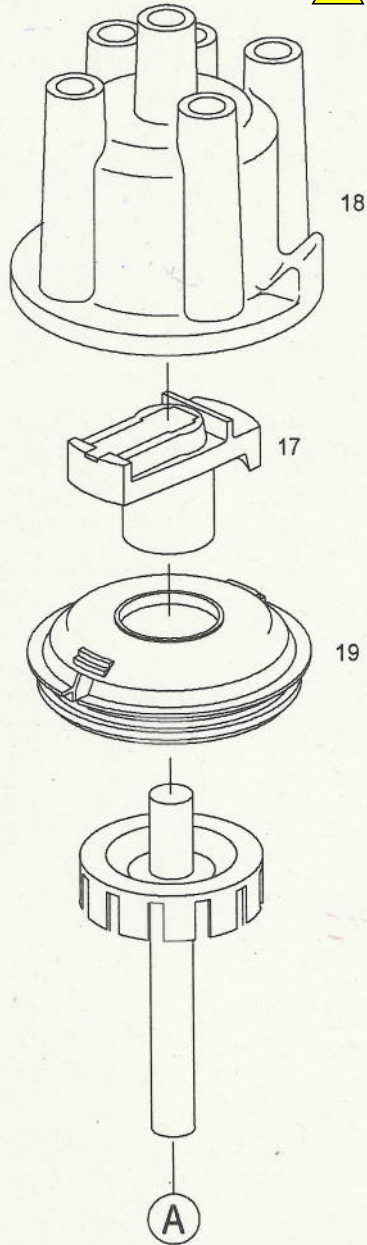

# Ersatzteile

Erzeugnis

0 237 521 048 - Zündverteiler - HSV REAL-SIS ..668

Position	Bestellnummer	Info	Menge	Benennung
17	1 234 332 350	A	1	VERTEILERLAEUFER
18	1 235 522 444	A	1	VERTEILERKAPPE
19	1 230 500 267	B	1	STAUBSCHUTZDECKEL
28	1 230 210 031	B	1	O-RING
35	1 230 210 014	B	1	O-RING
111	1 233 429 002	B	2	FLACHKOPFSCHRAUBE
700	1 237 011 122	B	1	TEILESATZ ZUENDIMPULSGEBER,
700	1 237 011 124	B	1	TEILESATZ ZUENDIMPULSGEBER,

bis 09/92  
ab 10/92