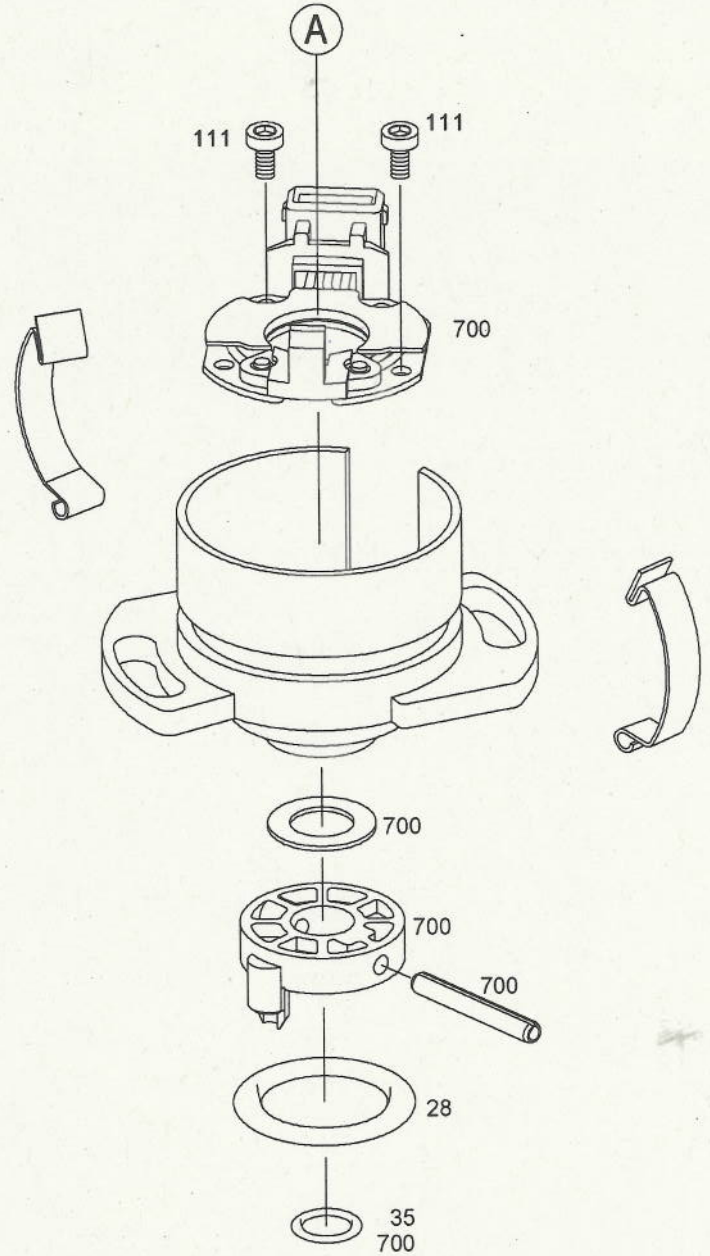

# Ersatzteile

Erzeugnis

0 237 521 048 - Zündverteiler - HSV REAL-SIS ..668

Position	Bestellnummer	Info	Menge	Benennung
17	1 234 332 350	A	1	VERTEILERLAEUFER
18	1 235 522 444	A	1	VERTEILERKAPPE
19	1 230 500 267	B	1	STAUBSCHUTZDECKEL
28	1 230 210 031	B	1	O-RING
35	1 230 210 014	B	1	O-RING
111	1 233 429 002	B	2	FLACHKOPFSCHRAUBE
700	1 237 011 122	B	1	TEILESATZ ZUENDIMPULSGEBER,
700	1 237 011 124	B	1	TEILESATZ ZUENDIMPULSGEBER,